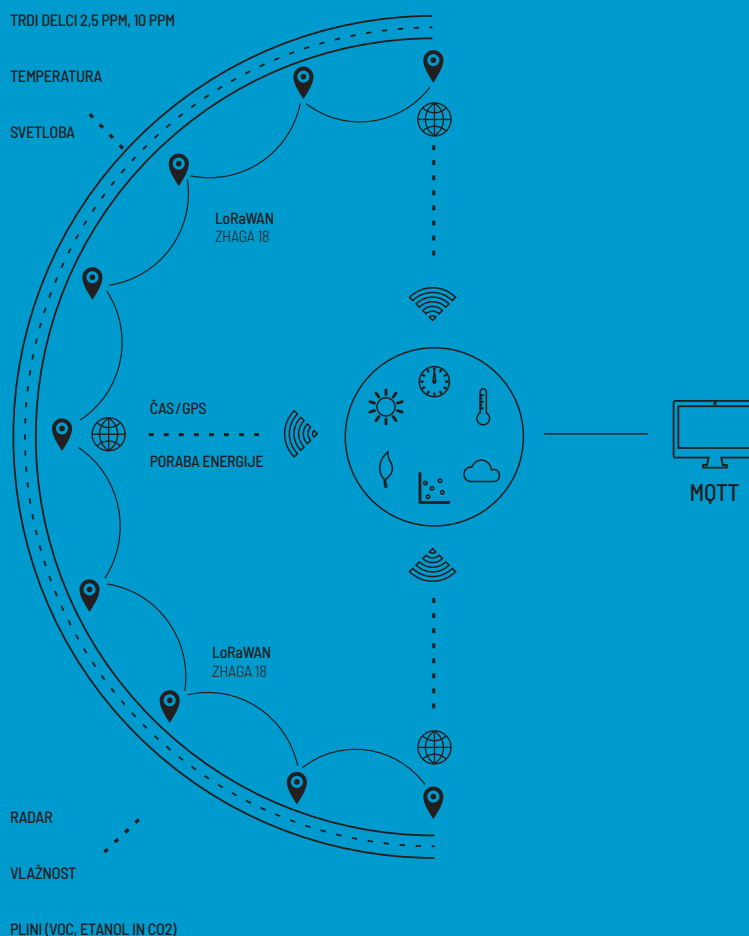

BREZMEJNE MOŽNOSTI

NAPREDNE OSVETLITVE

Visoko učinkoviti, okoljsko skladni in prilagodljivi osvetlitveni sistemi.

INOVATIVNO OBLIKOVANJE

Sinteza estetike, pametnih tehnologij in funkcionalnosti.

ENOSTAVEN PRIKLOP

Hitra namestitvev in kompatibilnost z obstoječo infrastrukturo.

INTUICIJA V RAZVOJU

Izkušen tim s pridobljenim občutkom za razvoj daljnovidnih svetlobnih rešitev.

EASYJUST PRILAGODITEV

Natančna in stabilna kotna nastavljalnost modelov svetilk ob namestitvi in po njej.

TUNEOPTICS PRILAGODITEV

Napredne optične konfiguracije za široko paleto aplikacij za razsvetljavo.

PREGLED FUNKCIONALNOSTI

O NAS

Geolux. Oblikovno dovršene, tehnološko napredne in funkcionalno inovativne LED osvetlitve, s katerimi GeoEnergetika nastopa kot vodilni ponudnik sistemov urbane pametne razsvetljave.

POTRJENA VIZIJA

Naša zavezanost k razvoju rešitev, ki v sebi združujejo tehnološke, funkcionalne in okoljske vidike, je bila potrjena na številnih priznanih mednarodnih strokovnih natečajih, kot so iF Design, German Design, Red Dot, Big See in PowerUp!

CELOSTNA IMPLEMENTACIJA

Bogate izkušnje iz zasebnega in javnega sektorja, celovit pristop k vodenju projektov, sledenje mednarodnim standardom ter sodelovanje z zanesljivimi poslovnimi partnerji so prednosti, s katerimi zagotavljamo optimalno načrtovanje in realizacijo trajnostnih sistemov razsvetljave.

OSVETLITVENI SISTEMI PRIHODNOSTI

V njih prepoznavamo temelj našega dolgoročnega razvojnega potenciala. Z razvojem pametnih osvetlitvenih sistemov z naprednimi tipali in avtonomnimi protokoli komuniciranja presežemo raven obstoječih tehnoloških rešitev in se pomikamo k polju inteligentne razsvetljave.

CELOVITA PONUDBA

Z našimi svetili pokrivamo vsa primarna področja osvetlitve: napredne cestne in urbane razsvetlitve, osvetljevanje objektov ter notranjo razsvetljavo.