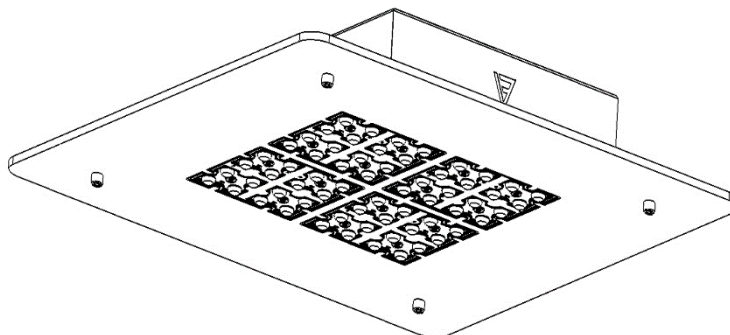

Tehnični list

Indu II

Splošni opis

Aluminijasto ohišje z veliko površino za optimalno odvajanje toplote in dolgo življenjsko dobo, barvano z odporno praškasto barvo (privzet odtenek DB 703). Nizek profil za manjše nabiranje prahu. Stropni, vgradni ali viseči način montaže. Možna linijska vezava. Pritrdilni elementi iz nerjavečega jekla. Zamenljivost svetlobnega LED modula omogoča fleksibilne konfiguracije osvetlitve. Integriran napajalnik z dolgo življenjsko dobo.

Tehnični opis

Priključna napetost	230 V AC, 50 Hz
Povezava	3-polni konektor
Električni izkoristek	Nad 80 %
Zaščitni razred	SK II, SK I
Prenapetostna zaščita	3-6 kV
Stopnja zaščite	IP 67
Zaščita pred udarci	IK 09
Pokrov svetilke	PMMA
Indeks barvne reprodukcije	Nad 70
Barvna temperatura	3000 / 4000 / 5000 K
Življenjska doba (L80, B10)	Do 100.000 h

Velikost	Diode	mA	lm	W	kg
XS	16	700	4.800	35	3,4
S	32	700	9.600	70	3,9
M	48	700	14.400	105	4,1
L	64	700	18.000	140	4,4

Dimenzije

XS

l 370
w 370
h 50

M

l 640
w 370
h 50

S

l 500
w 370
h 50

L

l 500
w 500
h 50

Optike

Šifra

Tehnične specifikacije svetilke so določene s kombinacijo 10 parametrov, ki skupaj tvorijo unikatno 16-mestno šifro izdelka.

Kategorija	Vrednost		Šifra
Model	Indu II		IN2
Velikost	XS		1
	S		2
	M		3
	L		4
Moč in lumni (glede na velikost)	XS	35 W (4.800 lm)	035
	S	70 W (9.600 lm)	070
	M	105 W (14.400 lm)	105
	L	140 W (18.000 lm)	140
Zatemnjevanje	Standard		0
	1-10 V		1
	0-10 V		2
	50 %		3
	Dali		5
Optika	SB		SB
	SC		SC
Temp. barve	3000 K		30
	4000 K		40
	5000 K		50
Montaža	Stropna		C
	Vgradna		R
	Viseča		H
Fi	0 mm		0
Barva ohišja	DB 703		1
	DB 701		9
	RAL 7016		4
	RAL 9005		7
	RAL 9006		3
Opcija	Brez		0