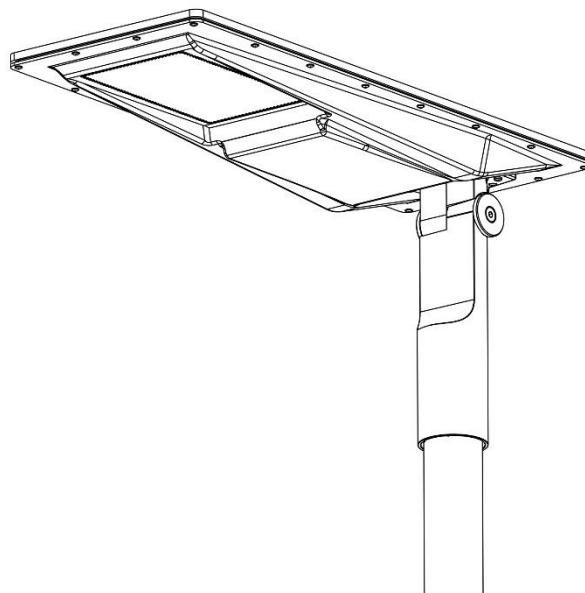

Tehnični list

LC Light Compact

Splošni opis

Aluminijasto ohišje za optimalno odvajanje toplote in dolgo življenjsko dobo, barvano z odporno praškasto barvo (privzet odtenek DB 703). Nastavljiv nosilec v standardni izvedbi omogoča montažo na stebre širine 60 ali 76 mm. Možno naknadno spreminjanje naklona svetilke. Pritrdilni elementi iz nerjavečega jekla. Zamenljivost svetlobnega LED modula in napredne optike omogočajo fleksibilne konfiguracije osvetlitve. Integriran napajalnik z dolgo življenjsko dobo. ENEC certifikacija.

Velikost	Diode	mA	lm	W	kg
S	8	700	2.281	16	3,9
S	8	1.050	3.142	25	3,9
S	16	700	4.562	32	3,9
S	16	1.050	6.284	50	3,9
M	24	1.050	9.425	80	7,1
M	32	1.050	12.567	100	7,9

Dimenzije

S

l 450
w 200
h 310 (45)*

M

l 650
w 250
h 310 (55)*

Priporočene konfiguracije

LC Light Compact S

Svetilka z močjo 16 W in svetlobnim tokom 2.281 lm. Standardno zatemnjevanje, AA optika, temperatura barve 4000 K, barva ohišja DB 703 in natični premer droga 60 mm.