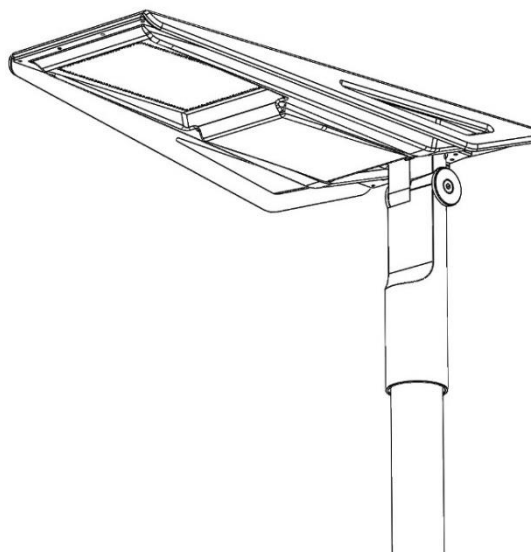

Tehnični list

e-SMS

EVROPSKA UNIJA
EVROPSKI SKLAD ZA
REGIONALNI RAZVOJ
NALOŽBA V VAŠO PRIHODNOST

REPUBLIKA SLOVENIJA
MINISTRSTVO ZA GOSPODARSKI RAZVOJ IN
TEHNOLOGIJO

geolux

powered by

IMPEDANCA

Splošni opis

Integrirani senzorji nudijo podatkovni zajem ravni ambientalne svetlobe, radarsko zaznavo gibanja, temperature, vlage, CO₂ in koncentracije trdih delcev (velikosti 2,5 PPM in 10 PPM). Pošiljanje zbranih podatkov prek GPRS, medsebojno komuniciranje svetilk prek SubGHz RF.

Aluminijasto ohišje za optimalno odvajanje toplote in dolgo življenjsko dobo, barvano z odporno praškasto barvo (privzet odtenek DB 703). Nastavljiv nosilec v standardni izvedbi omogoča montažo na stebre širine 60 ali 76 mm. Možno naknadno spreminjanje naklona svetilke. Pritrdilni elementi iz nerjavečega jekla. Zamenljivost svetlobnega LED modula in napredne optike omogočajo fleksibilne konfiguracije osvetlitve.

Tehnični opis

Priključna napetost	230 V AC, 50 Hz
Povezava	5-polni konektor
Električni izkoristek	Nad 80 %
Zaščitni razred	SK II, SK I
Prenapetostna zaščita	10 kV
Stopnja zaščite	IP 67
Zaščita pred udarci	IK 09
Pokrov svetilke	PMMA
Indeks barvne reprodukcije	Nad 70
Barvna temperatura	3000 / 4000 / 5000 K
Življenjska doba (L80, B10)	Do 100.000 h

Velikost	Diode	mA	lm	W	Kg
M	32	700	2.281	16	7,1
M	32	1.050	3.142	25	7,1
M	64	700	4.562	32	7,3
M	64	1.050	6.284	50	7,3
M	128	1.050	9.425	80	7,5

Dimenzije

M

l 625
w 325
h 310 (67)*

Optike